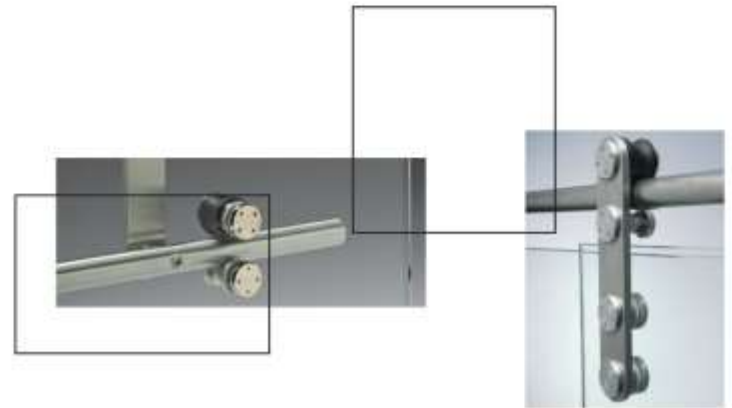

Paroi et cabine de douche avec porte coulissante.

Les systèmes d'ouverture coulissants offrent des solutions ingénieuses et esthétiques pour aménager des ouvertures généreuses sans perdre d'espace.

Notre gamme de produits nous permet de vous proposer l'aménagement le mieux adapté à vos désires.

Nos spécialistes vous accompagnent dans le choix des différents éléments pour réaliser la douche de vos rêves.